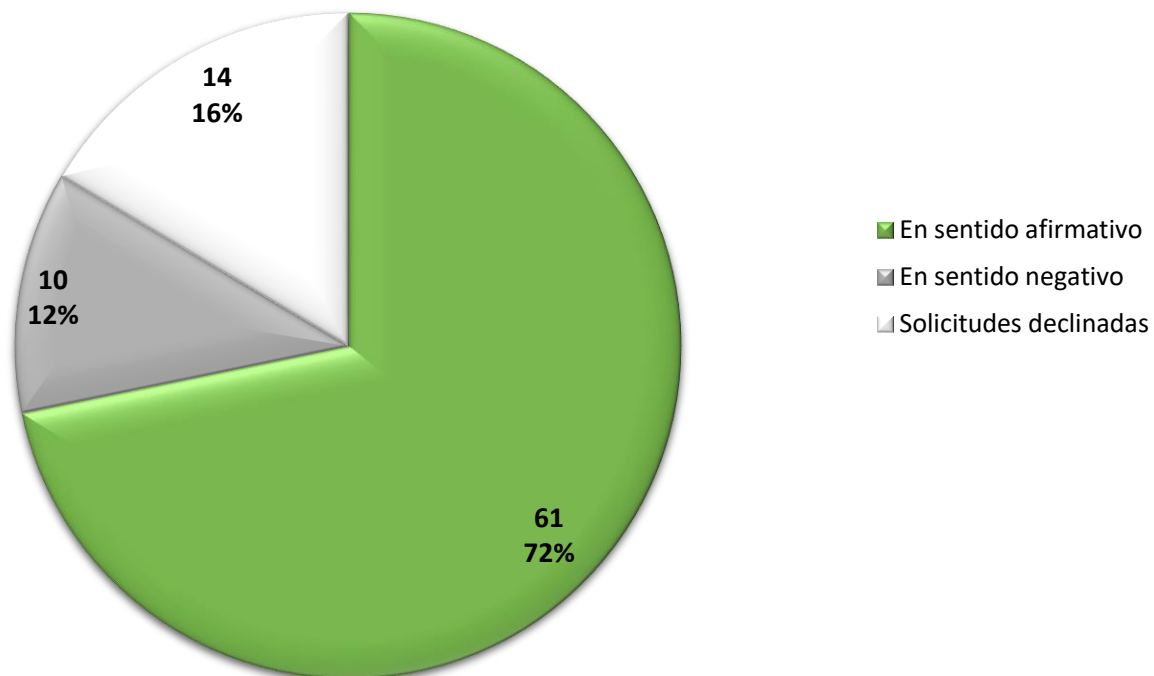

SOLICITUDES DE ACCESO A LA INFORMACIÓN ENERO - MARZO 2016

En el primer trimestre del 2016 se recibieron 85 solicitudes de acceso a la información de las cuales el 72% se resolvieron en sentido afirmativo, el 12 % en sentido negativo y el 16% fueron declinadas.